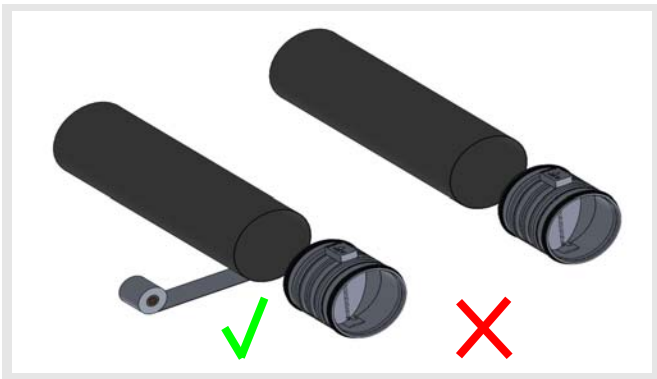

### Importante

I regolatori VOLKOM devono essere montati con nastro sigillante idoneo. Non devono essere installati con altri sistemi, ad esempio a vite!