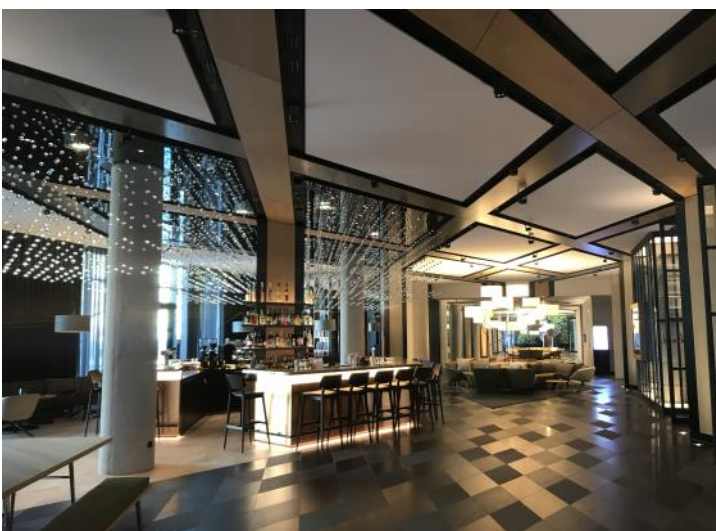

Bar | Lounge

ANFORDERUNG

Die Optik der Decke sollte durch die Luftauslässe nicht beeinträchtigt werden.

NUTZEN

Schlitzauslässe in spezieller Farbe, nach Wunsch des Bauherren, wurden in die Decke integriert.

VERBAUT WURDEN

SCHAKO Schlitzauslass DSX-XXL
SCHAKO Volumenstromregler VRA | VMPRO
SCHAKO Schalldämpfer RS | MWS